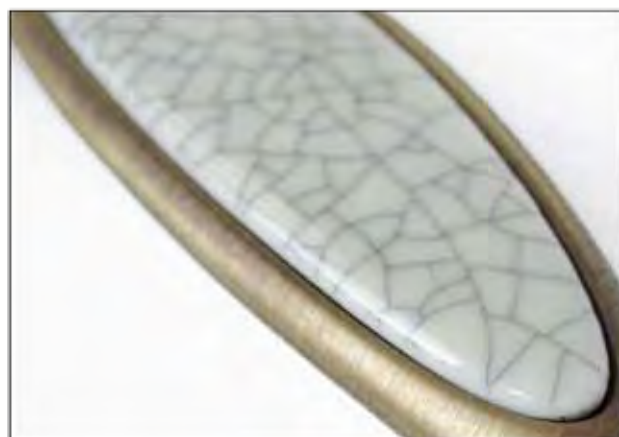

Pomo

Referencia	mm

9831   34

Acabador: **831** marfil/bronce rústico