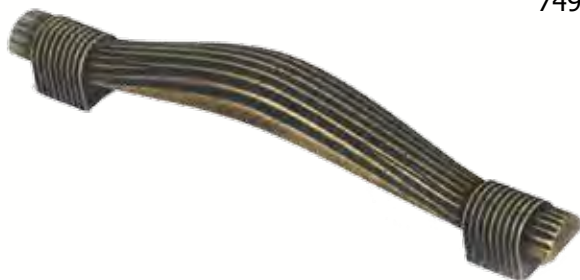

Acabador: **038** níquel satinado.

Pomo

Referencia	mm	mm

8491	35	30

Acabador: **100** dorado. **500** níquel. **831** bronce rústico. **836** estaño rústico

Tirador

Referencia	mm	mm	mm	mm

7491	170	128	30	18