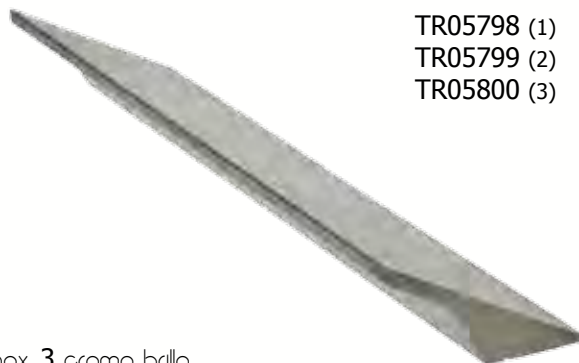

Acabador: 1 plata mate, 2 Inox, 3 cromo brillo