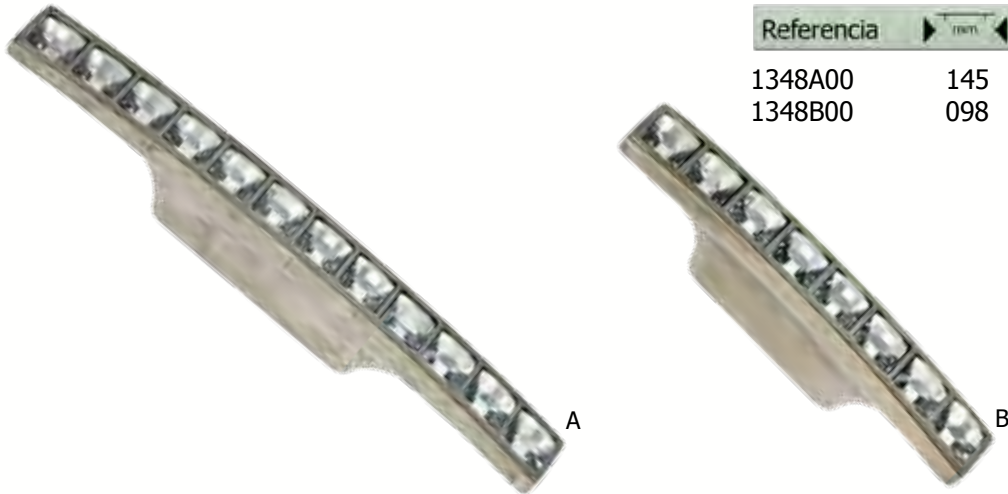

Referencia	mm	mm	mm
1348A00	145	32	15
1348B00	098	32	15

Pomo