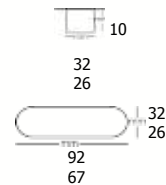

Acabador: 038 níquel satinado. 100 dorado. 400 cromo. 002 blanco. 800 cromo mate

Referencia	mm	mm
3561	39	39

Tirador Embutir