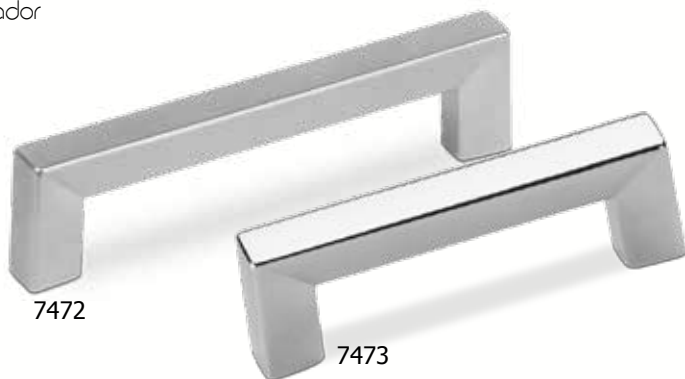

Acabador: 038 níquel cepillado. 400 cromo brillo. 800 cromo mate

Tirador

Referencia	mm	mm	mm	mm
8080	37	16	25	25

Acabador: 038 níquel cepillado. 400 cromo brillo. 800 cromo mate

Tirador

Referencia	mm	mm	mm	mm
7471	146	128	30	12
7472	114	096	29	11
7473	081	064	28	10